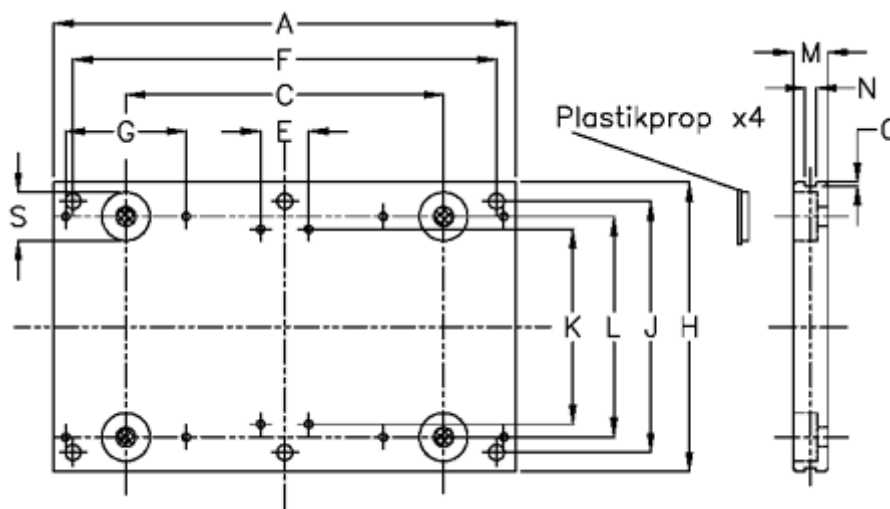

Varenummer: 0591340  
 Beskrivelse: Hepco SL2 vogn SS CP M76-340  
 for smørekappe eller smørefilt

## Mål

A	= 340	Huller til lejer	= 8 (+0.010 +0.022)	O	= 2
C	= 265	Huller til smørenippel	= M4 x 0.7 x 8	S	= 25 x 12.5
E	= 25	J	= 130	vægt kg/1000 = 2.37	
F	= 320	K	= 101		
For leje	= 34	L	= 104.29		
For skinne	= M 76	M	= 18.00		
G	= 56	Monteringshuller	= M8 x 1.25		
H	= 150	N	= 6		